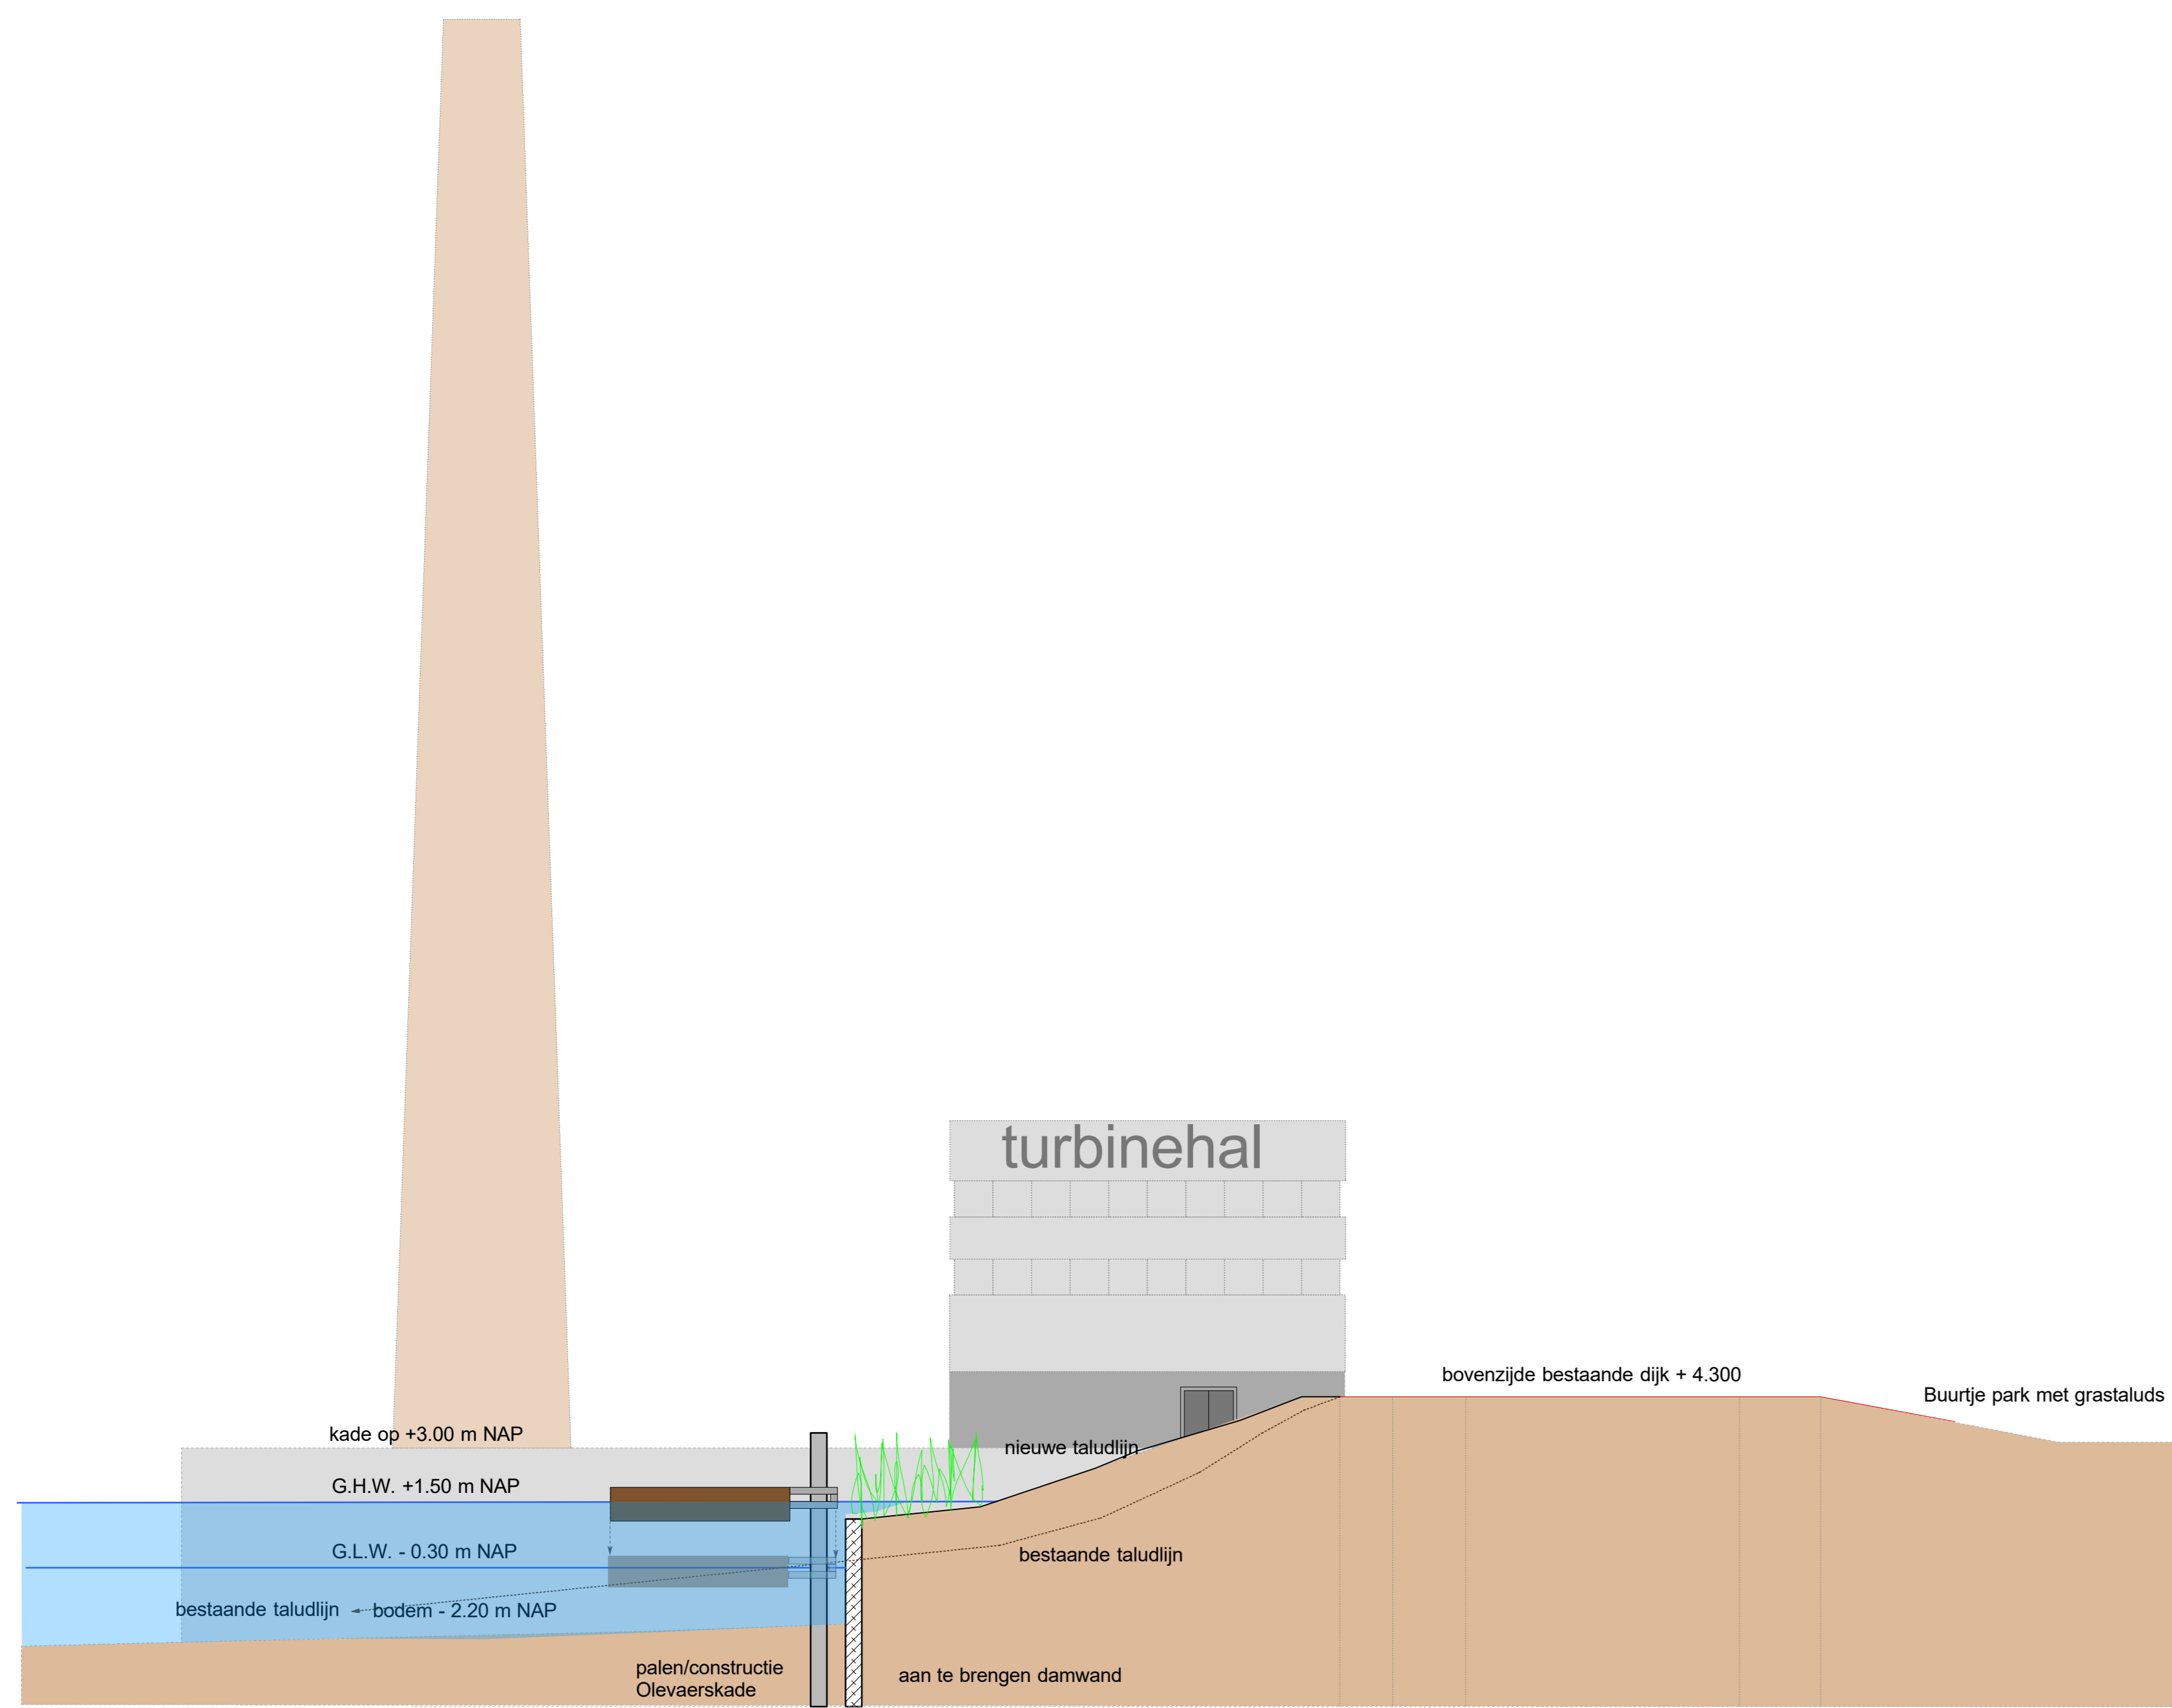

Olevaerskade: waardecreatie langs de Hollandse IJssel in Gouda

Principe doorsnede Olevaerskade

samenwerkende initiatiefnemers

MUSEUMHAVEN GOUDA
MONUMENTALE SCHEPEN · SPEERVOLE HAVEN · HISTORISCHE HAVENSTAD

CRODA De Werkgroep Gouda<-->Krimpenerwaard